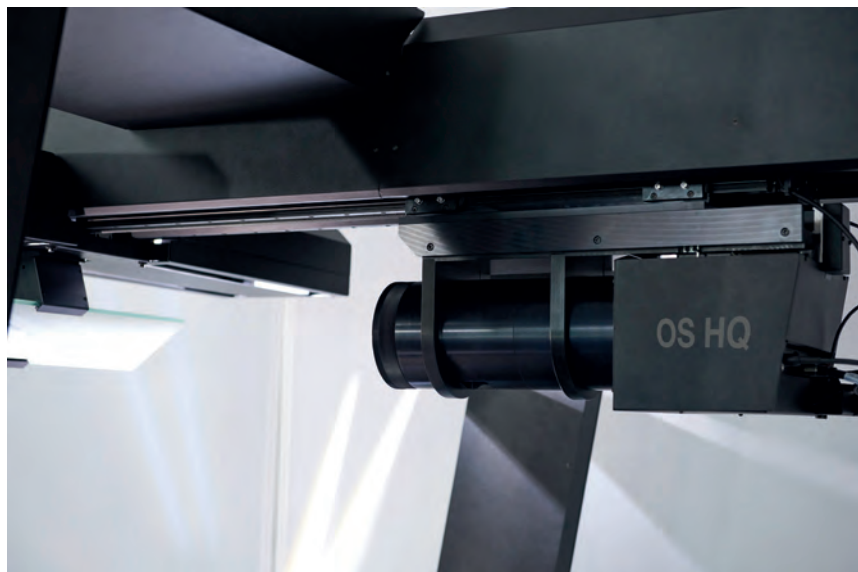

Zeutschel OS HQ_Kamerasystem.jpg: Der Zeutschel OS HQ besitzt das weltweit erste Gigapixel-Zeilensystem im Aufsichtsscanner-Markt.

Ab zweitem Quartal 2020 erhältlich

Der Zeutschel OS HQ lässt sich je nach Vorlagengröße mit den unterschiedlichsten Zeutschel Aufnahmesystemen (Buchwippen sowie Aufnahmetische und Vakuumtisch) im Format A1 und A0 kombinieren. Er ist ab dem zweiten Quartal 2020 erhältlich.

www.zeutschel.de

ZEUTSCHEL